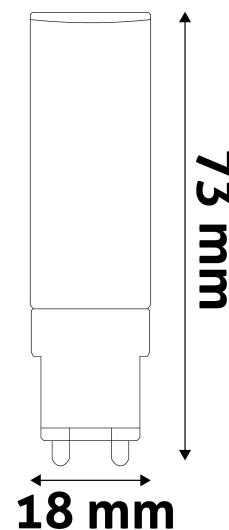

PRODUCT OUTLINE